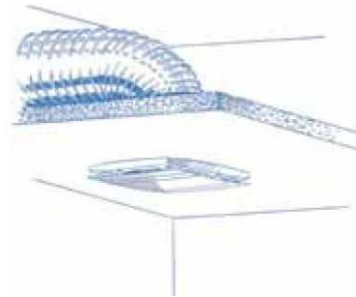

Примерен монтаж