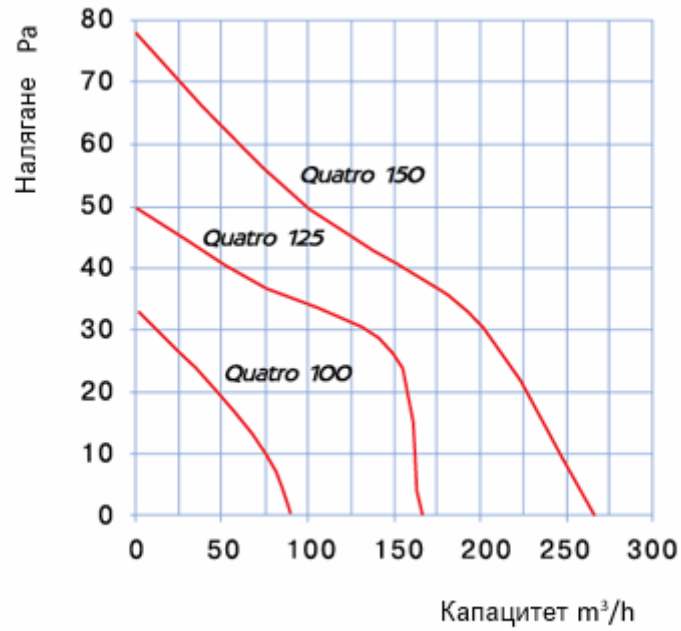

Примерен монтаж

Сертификати