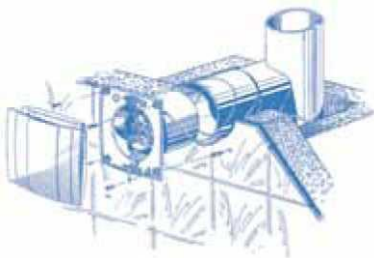

Примерен монтаж