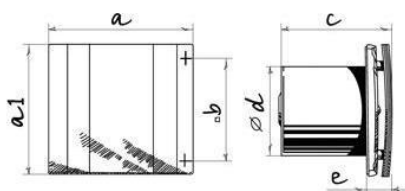

Дизайнерски вентилатори BLAUBERG QUATRO

Размери

МОДЕЛ	РАЗМЕРИ, mm					
	a	a1	b	c	d	e
Quatro 100	171	151	108	128	100	32
Quatro 125	201	178	113	136	125	35
Quatro 150	236	207	165	157	150	38

Спесификации

Параметри	Quatro 100	Quatro 125	Quatro 150
Напрежение, V	220-240	220-240	220-240
Мощност, W	14	16	24
Капацитет, m ³ /h	88	167	265
Ниво на шум dBA 3m	33	34	37
Обороти r.p.m.	2300	2400	2400