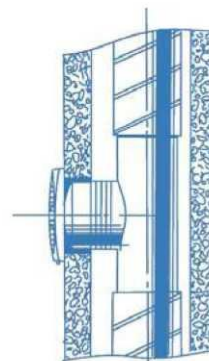

Опции:

- Ключ тип „въже“ * - не се предлага
- Таймер – не се предлага за всички размери и цветове
- Сензор за влага – не се предлага за всички размери и цветове
- Сензор за движение - не се предлага

Модел	Ключ тип „въже“	Таймер	Сензор за влага	Сензор за движение
Bravo 100				
100S	•			
100T		•		
100 ST	•	•		
100 H			•	
100 SH	•		•	
100IR				•
Bravo 125				
125S	•			
125T		•		
125 ST	•	•		
125H			•	
125SH	•		•	
125 IR				•
Bravo 150				
150 S	•			
150 T		•		
150 ST	•	•		
150 H			•	
150SH			•	
150 IR	•			•

ГАБАРИТНИ РАЗМЕРИ:

Модел	Размери, mm				
	a	b	c	d	e
Bravo 100	150	122	102	100	17
Bravo 125	176	144	104	125	17
Bravo 150	205	174	124	150	19

СПЕСИФИКАЦИИ:

Параметри	Bravo 100	Bravo 125	Bravo 150
Напрежение, V	220-240	220-240	220-240
Мощност, W	14	16	24
Капацитет, m³/h	101	192	305
Ниво на шум от 3м, dBA	35	37	39
Обороти в минута г.р.м.	2300	2400	2400