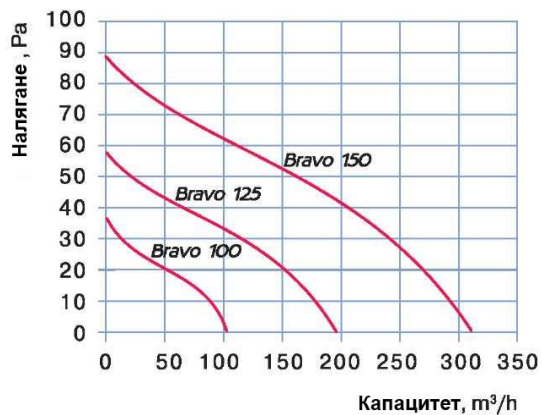

Опции:

- Ключ тип „въже“ * - не се предлага
- Таймер – не се предлага за всички размери и цветове
- Сензор за влага – не се предлага за всички размери и цветове
- Сензор за движение - не се предлага

Модел	Ключ тип „въже“	Таймер	Сензор за влага	Сензор за движение
Bravo 100				
100S	•			
100T		•		
100 ST	•	•		
100 H			•	
100 SH	•		•	
100IR				•
Bravo 125				
125S	•			
125T		•		
125 ST	•	•		
125H			•	
125SH	•		•	
125 IR				•
Bravo 150				
150 S	•			
150 T		•		
150 ST	•	•		
150 H			•	
150SH			•	
150 IR	•			•

ГАБАРИТНИ РАЗМЕРИ:

Модел	Размери, mm				
	a	b	c	d	e
Bravo 100	150	122	102	100	17
Bravo 125	176	144	104	125	17
Bravo 150	205	174	124	150	19

СПЕСИФИКАЦИИ:

Параметри	Bravo 100	Bravo 125	Bravo 150
Напрежение, V	220-240	220-240	220-240
Мощност, W	14	16	24
Капацитет, m³/h	101	192	305
Ниво на шум от 3м, dBA	35	37	39
Обороти в минута г.р.м.	2300	2400	2400