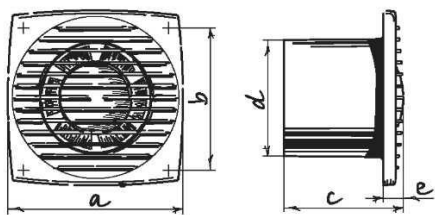

ГАБАРИТНИ РАЗМЕРИ:

Модел	Размери, mm				
	a	b	c	d	e
Bravo 100	150	122	102	100	17
Bravo 125	176	144	104	125	17
Bravo 150	205	174	124	150	19

СПЕСИФИКАЦИИ:

Параметри	Bravo 100	Bravo 125	Bravo 150
Напрежение, V	220-240	220-240	220-240
Мощност, W	14	16	24
Капацитет, m³/h	101	192	305
Ниво на шум от 3м, dBA	35	37	39
Обороти в минута г.р.м.	2300	2400	2400