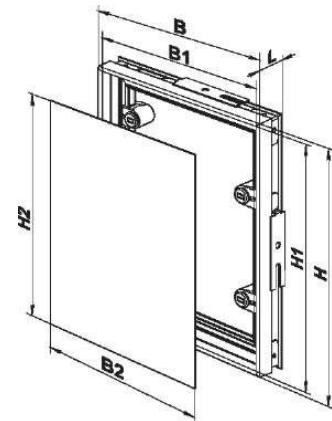

РЕВИЗИОНЕН ОТВОР ЗА ПЛОЧКИ СЕРИЯ DKP

Приложение

- Проектиран за монтаж на стена с вграждане на керамични плочки.
- Позволява бърз и удобен достъп до скрити линия на оборудване и комунални услуги.
- Скрит монтаж за естетичен външен вид.
- Подходящ за райони с висока влажност.
- Защитени с патенти за дизайн по цял свят.

Дизайн

- PVC профил с магнити, скрива отвора правейки го незабележим.
- Метална плоча за закрепване на керамични плочки.
- Магнитно закрепване към рамката.
- Отваряне с леко натискане или с използване на вакум помпа.
- Широк диапазон от размери.

Модел	Размер в милиметри						
	В	Н	В2	Н2	В1	Н1	L
DKP 150x150	156	156	145	145	153	153	30
DKP 150x200	156	206	145	195	153	203	30
DKP 150x300	156	306	145	295	153	303	30
DKP 200x200	206	206	195	195	203	203	30
DKP 200x250	206	256	195	245	203	253	30
DKP 200x300	206	306	195	295	203	303	30
DKP 200x350	206	356	195	345	203	353	30
DKP 200x400	206	406	195	395	203	403	30
DKP 200x450	206	456	195	445	203	453	30
DKP 200x500	206	506	195	495	203	503	30
DKP 250x250	256	256	245	245	253	253	30
DKP 250x300	256	306	245	295	253	303	30
DKP 250x350	256	356	245	345	253	353	30
DKP 250x400	256	406	245	395	253	403	30
DKP 300x300	306	306	295	295	303	303	30
DKP 300x350	306	356	295	345	303	353	30
DKP 300x400	306	406	295	395	303	403	30
DKP 300x450	306	456	295	445	303	453	30
DKP 300x500	306	506	295	495	303	503	30
DKP 400x400	406	406	395	395	403	403	30