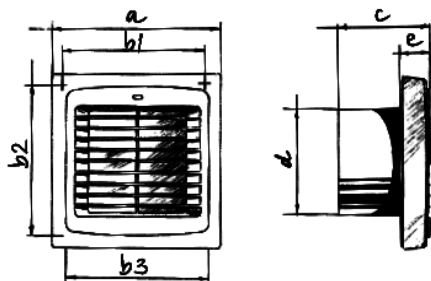

МОДЕЛ	Размер в милиметри						
	a	b1	b2	b3	c	d	e
AUTO 100	166	150	150	150	90	100	30
AUTO 125	186	128	173	174	98	128	33