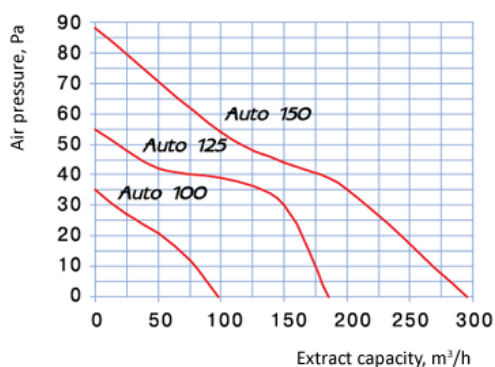

ПАРАМЕТЪР	AUTO 100	AUTO 125
Напрежение, [V]	220-240	220-240
Мощност, [W]	18	22
Капацитет, [m³/h]	98	185
Ниво на шум, [dBA] 3m	34	35
Обороти RPM, [min ⁻¹]	2300	2400